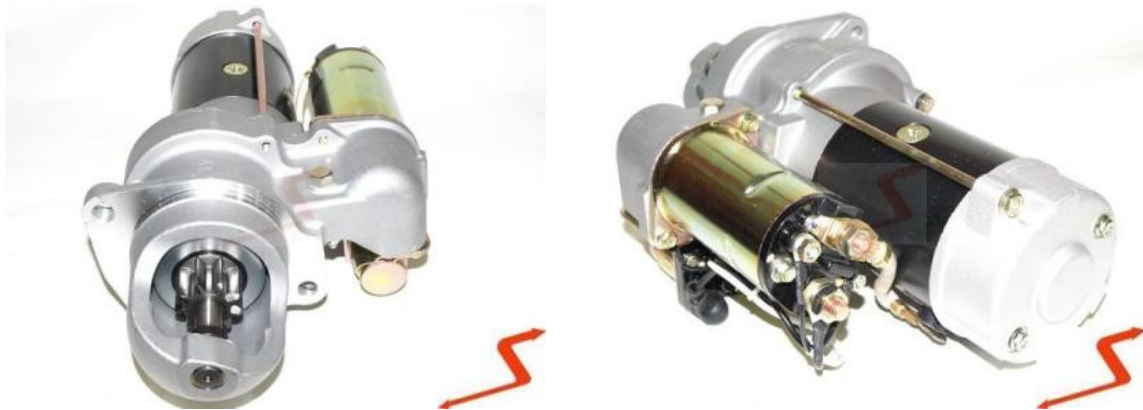

STA138 STARTER MERCEDES AXOR UNIMOG CITO CITARO

Typ: CS1112 CS1112IR CS 1112 0001231002 0001231033 0001231032 B001260015
AZF4507 11.130.728 00615122010051519701 0051512001 0041518401 A0061512201
A0051519701 A0051512001 A0041518401

Mercedes Benz

Atego

Axor

Econic

Vario 614 615 812 814 815

Unimog U 300 - U 500

Unimog U 3000 4000 5000

Citaro

Cito

Conecto o 345

O 810 812 814 815

Cena 6479 Kč